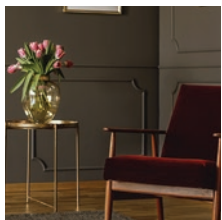

Laurentide 
boomerang 

Nuancier de beiges / Beige Colour Chart

FINI VELOURS / VELVET FINISH

* Disponible aussi en format 18,9 L /
Also available in 18.9L format.

** Fini perle, lavabilité accrue /
Pearl finish, increased washability.