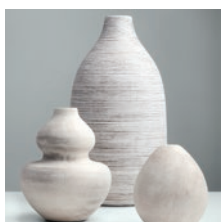

# Nuancier de gris / Grey Colour Chart

FINI VELOURS / VELVET FINISH

Blanc clair de lune  
Moonlight White  
5181-10\*

Modernité  
Modernity  
5183-71

Argile blanchie  
White Clay  
5183-05

Gris rocher  
Stone Grey  
5383-91