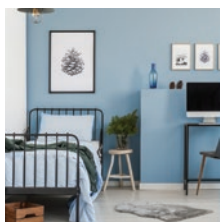

Laurentide 

boomerang

Couleurs pastel / Pastel Colours

FINI VELOURS / VELVET FINISH

Blanc clair de lune
Moonlight White
5181-10*

Rose millenium
Millenium Pink
5183-28

Soleil
Sunshine
5183-33

Azur
Azure
5183-27