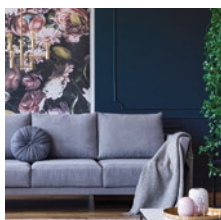

# Couleurs toniques / Tonic Colours

FINI VELOURS / VELVET FINISH

Conifère  
Evergreen  
5383-76

Galaxie  
Galaxy  
5383-81

Noir de charbon  
Coal  
5183-99

Truffe  
Truffle  
5383-49

INTÉRIEURE + EXTÉRIEURE\*\*  
INTERIOR + EXTERIOR\*\*