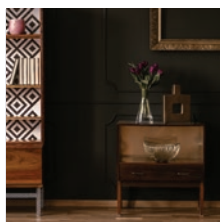

# Couleurs toniques / Tonic Colours

FINI VELOURS / VELVET FINISH

Conifère  
Evergreen  
5383-76

Galaxie  
Galaxy  
5383-81

Noir de charbon  
Coal  
5183-99

Truffe  
Truffle  
5383-49

INTÉRIEURE + EXTÉRIEURE\*\*  
INTERIOR + EXTERIOR\*\*