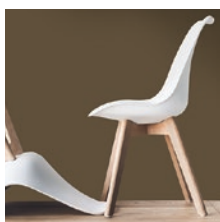

# Couleurs toniques / Tonic Colours

FINI VELOURS / VELVET FINISH

Conifère  
Evergreen  
5383-76

Galaxie  
Galaxy  
5383-81

Noir de charbon  
Coal  
5183-99

Truffe  
Truffle  
5383-49

INTÉRIEURE + EXTÉRIEURE\*\*  
INTERIOR + EXTERIOR\*\*