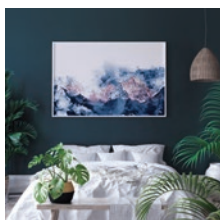

# Couleurs toniques / Tonic Colours

FINI VELOURS / VELVET FINISH

Conifère  
Evergreen  
5383-76

Galaxie  
Galaxy  
5383-81

Noir de charbon  
Coal  
5183-99

Truffe  
Truffle  
5383-49

INTÉRIEURE + EXTÉRIEURE\*\*  
INTERIOR + EXTERIOR\*\*