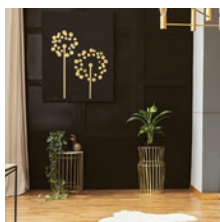

# Couleurs toniques / Tonic Colours

FINI VELOURS / VELVET FINISH

Conifère  
Evergreen  
5383-76

Galaxie  
Galaxy  
5383-81

Noir de charbon  
Coal  
5183-99

Truffe  
Truffle  
5383-49

INTÉRIEURE + EXTÉRIEURE\*\*  
INTERIOR + EXTERIOR\*\*