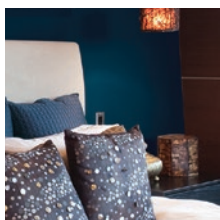

# Couleurs toniques / Tonic Colours

FINI VELOURS / VELVET FINISH

Conifère  
Evergreen  
5383-76

Galaxie  
Galaxy  
5383-81

Noir de charbon  
Coal  
5183-99

Truffe  
Truffle  
5383-49

INTÉRIEURE + EXTÉRIEURE\*\*  
INTERIOR + EXTERIOR\*\*