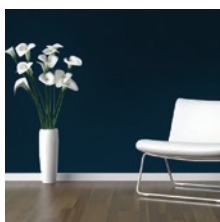

# Couleurs toniques / Tonic Colours

FINI VELOURS / VELVET FINISH

Conifère  
Evergreen  
5383-76

Galaxie  
Galaxy  
5383-81

Noir de charbon  
Coal  
5183-99

Truffe  
Truffle  
5383-49

INTÉRIEURE + EXTÉRIEURE\*\*  
INTERIOR + EXTERIOR\*\*