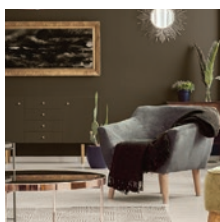

# Couleurs toniques / Tonic Colours

FINI VELOURS / VELVET FINISH

Conifère  
Evergreen  
5383-76

Galaxie  
Galaxy  
5383-81

Noir de charbon  
Coal  
5183-99

Truffe  
Truffle  
5383-49

INTÉRIEURE + EXTÉRIEURE\*\*  
INTERIOR + EXTERIOR\*\*